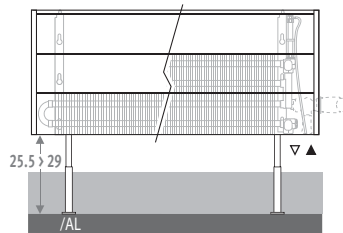

Vb.: TEMF. 020 040 10.101/AL/101

Meerprijs		€	€
Lengte bekleding		grijs	kleur
040 > 120	2 voeten	6,30	20,50
140 > 220	3 voeten	9,30	30,90
240 > 300	4 voeten	12,50	41,20