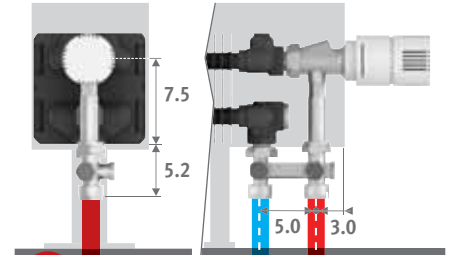

AANSLUITSETS

Jaga H-ventiel naar de vloer (één- of tweepijp)

Inclusief thermostaatkop en klemkoppelingen Euroconus 3/4"

set 104	CODE 1-PIJP/2-PIJP	€
	COLO.HBSF.AW.4...	92,30
	COLO.HBSF.JW.4...	92,30

code klemkoppeling invullen
Dunwandig metaal 14/1 114
Dunwandig metaal 15/1 115
Dunwandig metaal 16/1 116
VPE/ALU 16/2 616

Andere aansluitsets en klemkoppelingen

Zie hoofdstuk "Aansluitsets & Ventielen Low-H₂O" voor alle aansluitmogelijkheden en technische informatie.