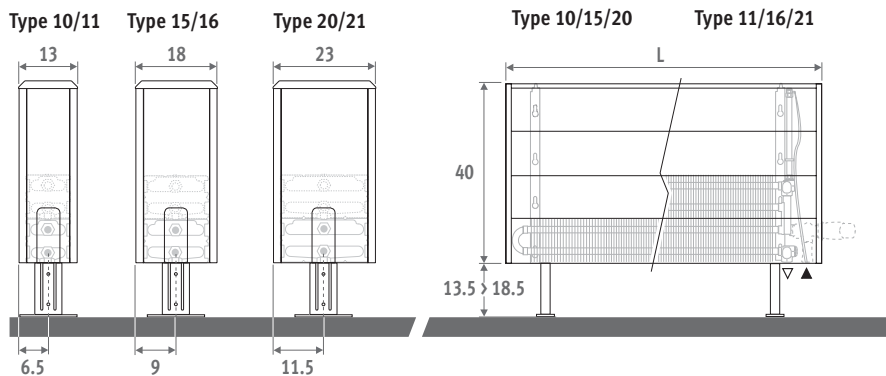

TEMPO VRIJSTAAND

AFMETINGEN (in cm)

HOOGTE 020

Ook verkrijgbaar als wandmodel.
Zie pag. 46.

HOOGTE 030

HOOGTE 040

HOOGTE 050