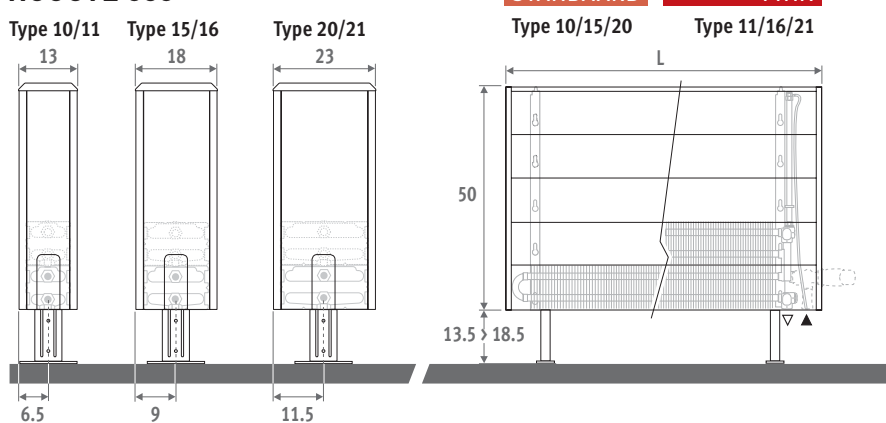

TEMPO VRIJSTAAND

AFMETINGEN (in cm)

HOOGTE 020

Ook verkrijgbaar als wandmodel.
Zie pag. 46.

HOOGTE 030

HOOGTE 040

HOOGTE 050