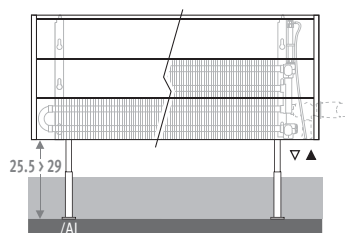

Verlengde verstelbare voeten

- Voor verlengde voeten in neutraal grijs, /AL aan de bestelcode toevoegen.

Vb.: TEMF. 020 040 10.101/AL

- Voor verlengde voeten in de kleur van het toestel, /AL toevoegen aan de toestelcode en kleurcode herhalen.

Vb.: TEMF. 020 040 10.101/AL/101

Meerprijs		€	€
Lengte bekleding		grijs	kleur
040 > 120	2 voeten	5,10	19,80
140 > 220	3 voeten	7,70	29,50
240 > 300	4 voeten	10,30	39,40