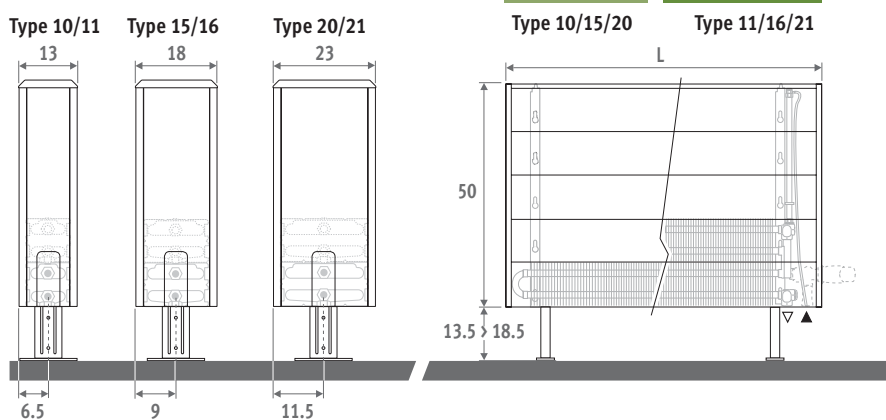

TEMPO VRIJSTAAND

AFMETINGEN (in cm)

HOOGTE 020

Ook verkrijgbaar als wandmodel.
Zie pag. 38.

HOOGTE 030

HOOGTE 040

HOOGTE 050