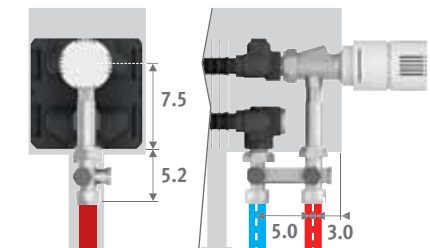

AANSLUITSETS

Jaga H-ventiel naar de vloer (één- of tweepijp)

Inclusief thermostaatkop en klemkoppelingen Euroconus 3/4"

set 104	CODE 1-PIJP/2-PIJP	€

	COLO.HBSF.JC.4...	79,00
	COLO.HBSF.JW.4...	70,20

code klemkoppeling invullen

Dunwandig metaal 14/1	114
Dunwandig metaal 15/1	115
Dunwandig metaal 16/1	116
VPE/ALU 16/2	616

Andere aansluitsets en klemkoppelingen

Zie hoofdstuk "Aansluitsets & Ventielen" voor alle aansluitmogelijkheden en technische informatie.