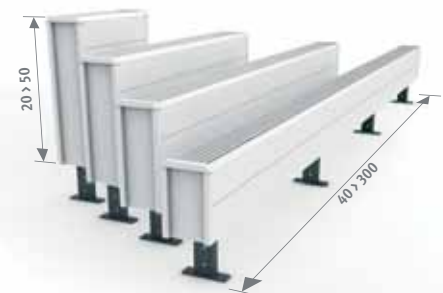

## LEVERING

Eenvoudig door één persoon te plaatsen radiator. Geleverd in 2 kleine verpakkingen, die weinig plaats innemen.

Standaard levering:

- Low-H<sub>2</sub>O warmtewisselaar met haakse ontluchter (standaard) of verlengde ontluchter (twin) 1/8" en aftapstop 1/2"
- eenvoudig te monteren bekleding met één dichte zijkant en één zijkant voor aansluiting, uitwisselbaar links of rechts
- standaard verstelbare voeten in neutraal grijs

## AANSLUITING

Standaard aansluiting: links of rechts beneden