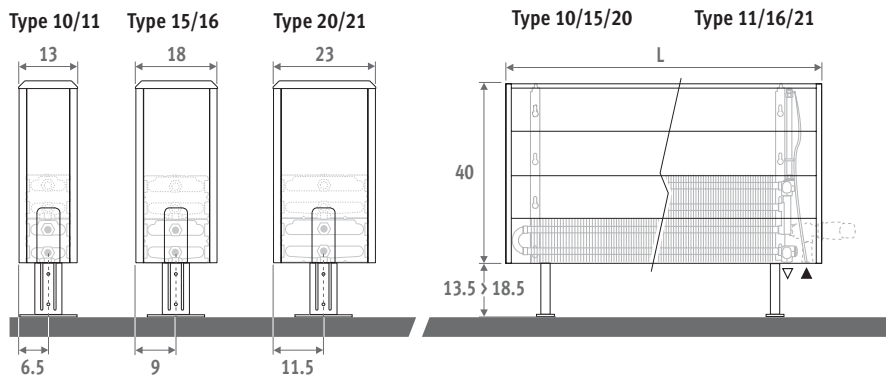

TEMPO VRIJSTAAND

AFMETINGEN (in cm)

HOOGTE 020

Ook verkrijgbaar als wandmodel.
Zie pag. 38.

HOOGTE 030

HOOGTE 040

HOOGTE 050