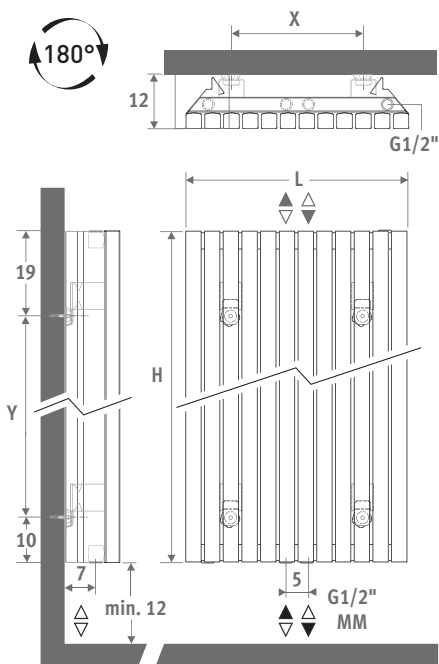

TETRA verkeerswit 333

TETRA

AFMETINGEN (in cm)

L	H 180		H 200	
	X	Y	X	Y
32.9	12.6	151	12.6	171
41.3	21.0	151	21.0	171
49.7	29.4	151	29.4	171
58.1	37.8	151	37.8	171
66.5	46.2	151	46.2	171

code	hoogte	lengte	kleur	aansl.
TETW .	180	033 .	XXX	/MM
kleurcode invullen				

Andere kleuren: zie kleurenkaart.

AANSLUITING

Standaard aansluiting:
middenaansluiting
(code MM)

Tetra is symmetrisch en kan dus ondersteboven gemonteerd worden.

Eenpijpsaansluiting:

aansluitsets 41, 42, 48 of 49