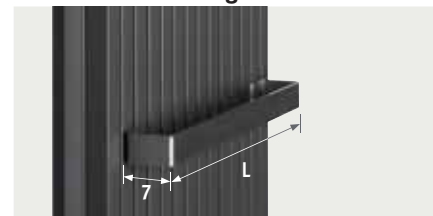

Zie hoofdstuk "Aansluitsets & Ventielen Eye-catchers" voor alle aansluitmogelijkheden en technische informatie.

OPTIES

Handdoekhouder in geborsteld RVS

CODE	L	min. L radiator	€
9042.03329.011	33	33	146,70
9042.03413.011	41	41	146,70
9042.03497.011	50	50	146,70
9042.03581.011	58	58	146,70
9042.03665.011	67	67	146,70