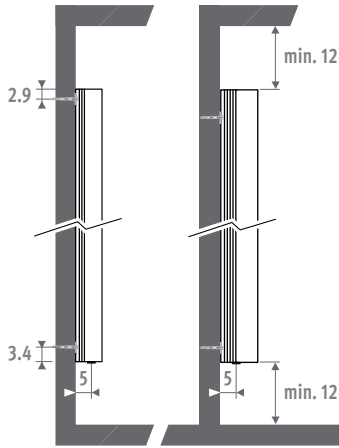

Het reactievermogen is meer dan ooit bepalend voor uw energieverbruik én voor uw comfort.

VERGELIJKING REACTIETIJD BIJ TEMPERATUURWISSELINGEN

VERTIGA HYBRID

AFMETINGEN (in cm)

Primo	D = 9.2			D = 13.2		
Kirei	D = 11.5			D = 15.8		
L	41	52	65	53	70	90
C	20.6	31.6	44.6	27.8	44.8	64.8