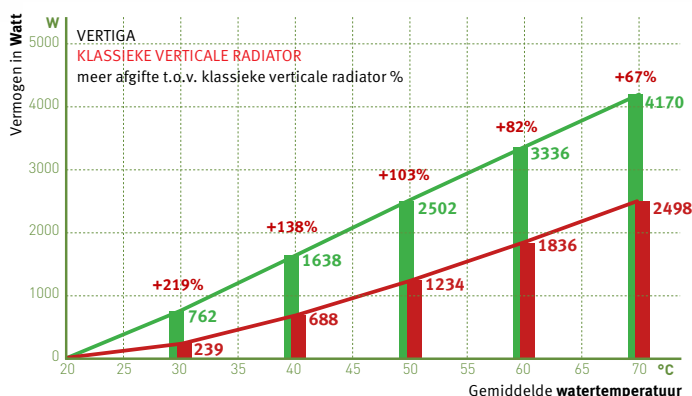

9x snellere opwarming

zeer hoog vermogen. bij superlage
watertemperaturen

10% tot 30% energiebesparing ten opzichte
van vloerverwarming of zware radiatoren

volautomatische werking via
watertemperatuur-detectie

VERMOGEN IN FUNCTIE VAN WATERTEMPERATUUR

Vertiga en een klassieke verticale radiator van gelijke afmetingen.
Geluidsdruk Vertiga max. 28 dbA (medium stand).

VERWARMING OF VERWARMING + LIGHT COOLING®: DE IDEALE WARMTEPOMP/RADIATOR