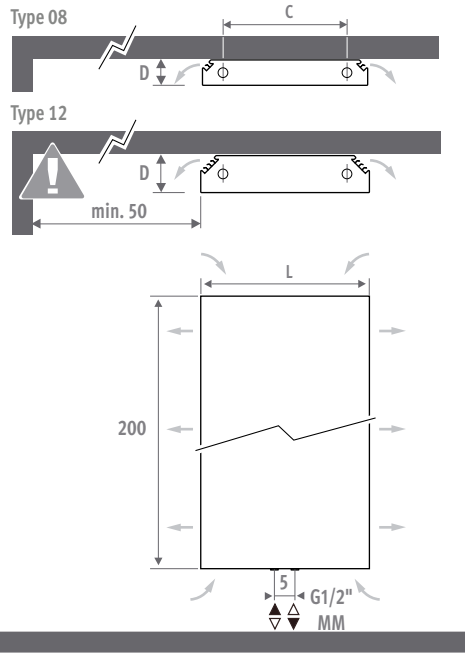

Het reactievermogen is meer dan ooit bepalend voor uw energieverbruik én voor uw comfort.

VERGELIJKING REACTIETIJD BIJ TEMPERATUURWISSELINGEN

VERTIGA HYBRID

AFMETINGEN (in cm)

Primo	D = 9.2			D = 13.2		
Kirei	D = 11.5			D = 15.8		
L	41	52	65	53	70	90
C	20.6	31.6	44.6	27.8	44.8	64.8