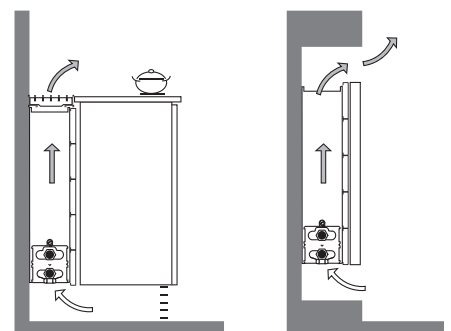

WANDINBOUW

AFMETINGEN (in cm)

LEVERING

Eenvoudig door één persoon te plaatsen radiator. Geleverd in 2 kleine verpakkingen, die weinig plaats innemen.

Standaard levering:

- Low-H₂O warmtewisselaar met wandconsoles en bevestigingsset
- haakse ontluchter (standaard) of verlengde ontluchter (twin) 1/8" en aftapstop 1/2"
- scheidingswand in donkergrijs gelakte staalplaat (niet bedoeld als definitieve bekleding)

Levering met DBE:

- DBE-unit(s) volgens lengte
- bediening, sturing en voeding 12 VDC
- duidelijke montage-instructies
- mee verpakt met de radiator

AANSLUITING

Standaard aansluiting
links of rechts beneden

AANSLUITSETS

Naar beneden, thermostaatkop op afstand

Inclusief thermostaatkop en klemkoppelingen Euroconus 3/4"

set 114 **CODE 1-PIJP/2-PIJP** €

COLO.VBSF.RD.4... 154,90

code klemkoppeling invullen

Dunwandig metaal 14/1	114
Dunwandig metaal 15/1	115
Dunwandig metaal 16/1	116
VPE/ALU 16/2	616

Andere aansluitingen:

Zie hoofdstuk "Aansluitsets & Ventielen" voor alle aansluitmogelijkheden en technische informatie.

BESTELCODE

code hoogte lengte type
BIWW . 020 040 10

BESTELCODE MET DBE

code hoogte lengte type optie
BIWW . 030 060 11 /DBE

DBE wordt altijd geselecteerd volgens het vermogen in de comfort-modus, zoals opgegeven in de prijsstabel. Overgang van standby (niet in werking) naar comfort gebeurt automatisch volgens warmtebehoefte. Vermogen in Boost zie www.jaga.com

INSTALLATIERICHTLIJNEN

Construeer de kasten zodanig dat de warmtewisselaar bereikbaar blijft voor een jaarlijkse schoonmaakbeurt.

De opgegeven vermogens zijn gebaseerd op een vrije doorlaat van 75% van de breedte. Indien de vrije doorlaat kleiner is, dient een correctiefactor toegepast te worden.