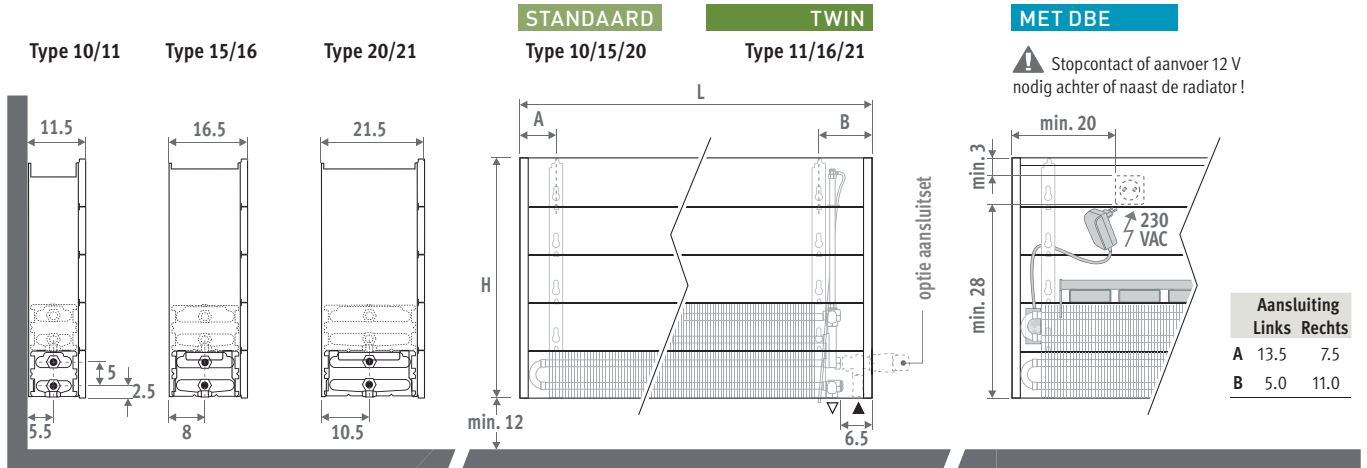

OPTIE DBE voor compacte afmetingen bij superlage watertemperaturen vanaf 28 °C. ►

INBOUWVOORBEELD (voorpaneel niet inbegrepen)

LOW-H<sub>2</sub>O  
VERKOZEN TOT  
ZUINIGSTE  
RADIATOR

WANDINBOUW

## AFMETINGEN (in cm)