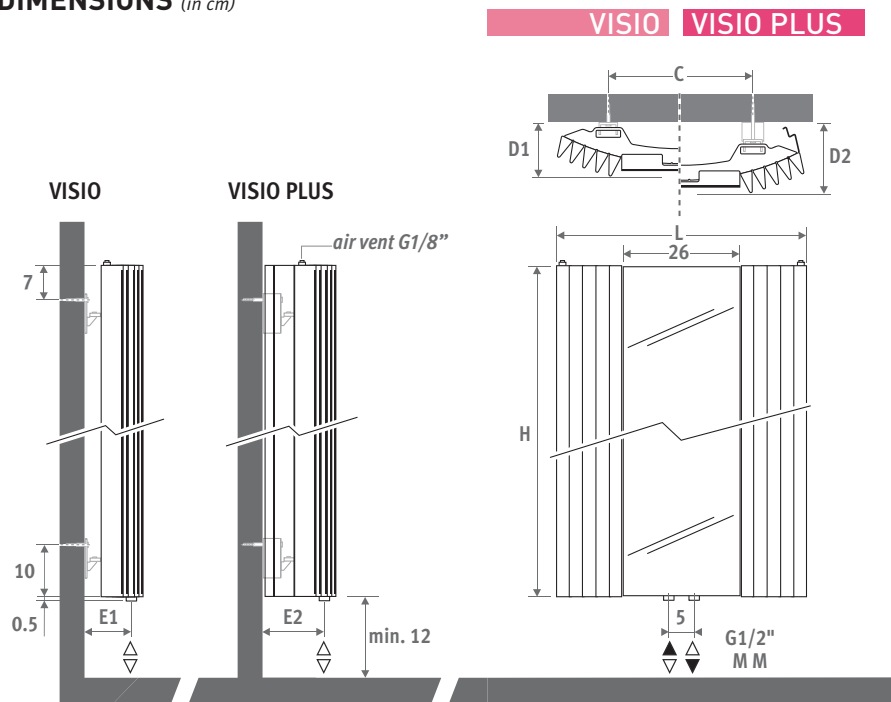

# IGUANA VISIO

DIMENSIONS (in cm)

L	C	D1	D2	E1	E2
51.9	30	10.5	15.5	6.5	11.5
62.5	40	11.0	16.0	6.0	11.0
73.3	50	12.5	17.5	7.5	12.5