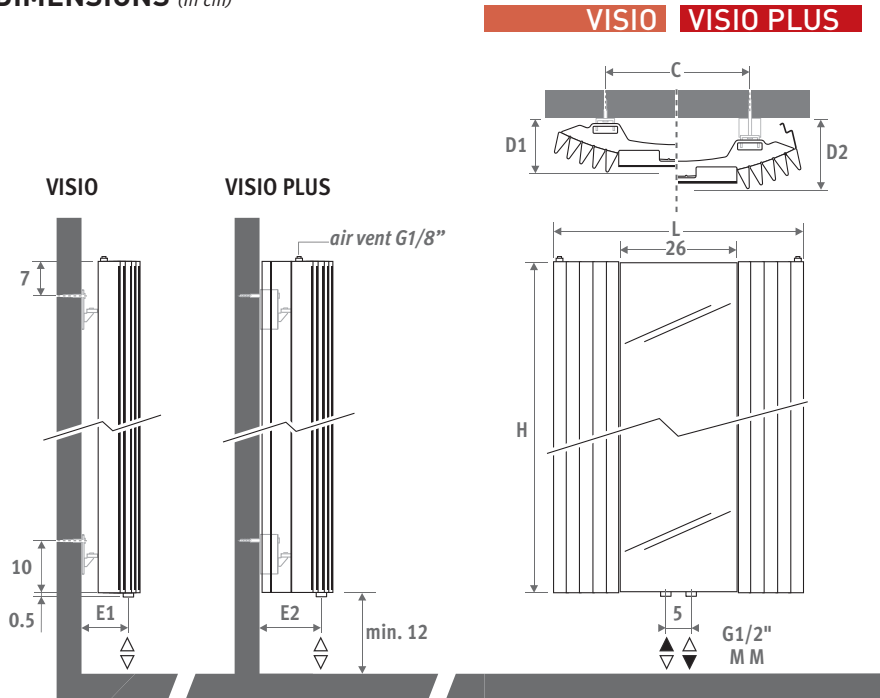

L	H 200			
029	1076	537	717,00	861,00
041	1467	732	940,00	1128,00
051	1858	927	1162,00	1394,00
062	2249	1122	1382,00	1659,00
073	2641	1317	1604,00	1925,00
083	3032	1512	1826,00	2192,00

L	H 220			
029	1146	574	759,00	910,00
041	1563	783	995,00	1194,00
051	1980	992	1232,00	1479,00
062	2397	1201	1470,00	1764,00
073	2813	1409	1706,00	2048,00
083	3230	1618	1943,00	2332,00

IGUANA VISIO

DIMENSIONS (in cm)

L	C	D1	D2	E1	E2
51.9	30	10.5	15.5	6.7	11.7
62.5	40	11.0	16.0	6.2	11.2
73.3	50	12.5	17.5	7.7	12.7

DELIVERY

- central connection MM underneath
- wall fixing
- 2 chrome-plated air vents G1/8"
- Iguana Plus is supplied with two side panels