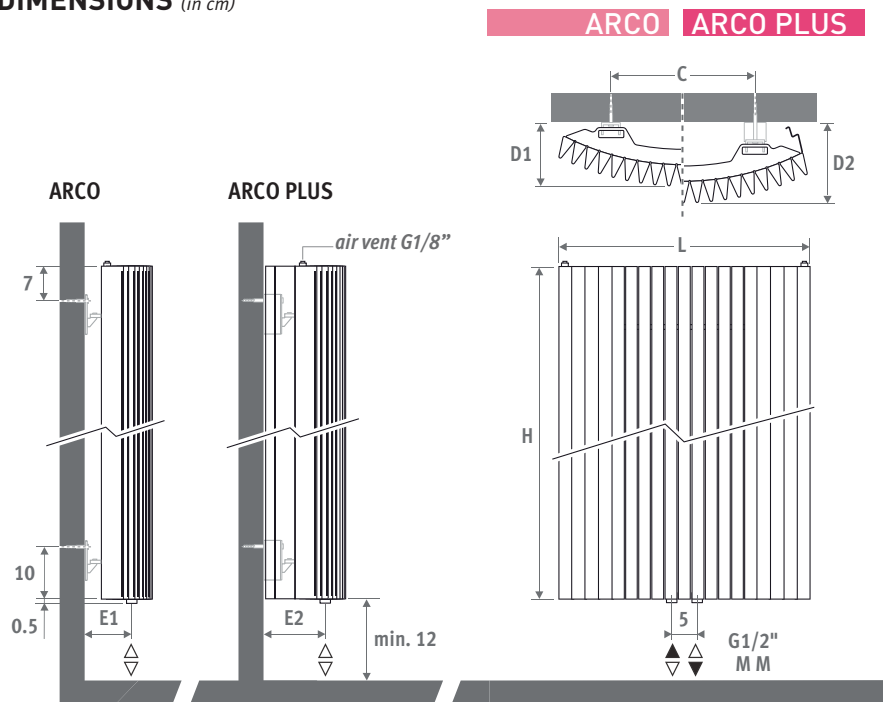

# IGUANA ARCO

DIMENSIONS (in cm)

L	C	D1	D2	E1	E2
29.8	10	10.1	14.1	4.1	8.1
41.0	20	11.1	16.1	5.1	10.1
51.9	30	12.7	17.7	6.7	11.7
62.5	40	12.2	17.2	6.2	11.2
73.3	50	13.7	18.7	7.7	12.7
83.9	60	15.7	20.7	9.7	14.7

# IGUANA VISIO

DIMENSIONS (in cm)

L	C	D1	D2	E1	E2
51.9	30	10.5	15.5	6.5	11.5
62.5	40	11.0	16.0	6.0	11.0
73.3	50	12.5	17.5	7.5	12.5