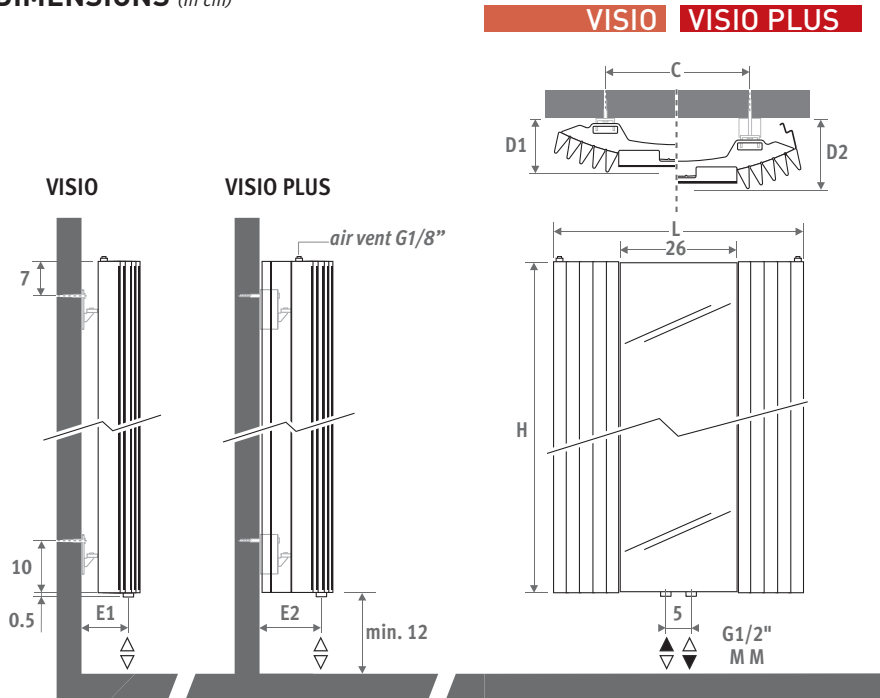

L	H 200			
029	1076	537	717,00	861,00
041	1467	732	940,00	1128,00
051	1858	927	1162,00	1394,00
062	2249	1122	1382,00	1659,00
073	2641	1317	1604,00	1925,00
083	3032	1512	1826,00	2192,00

L	H 220			
029	1146	574	759,00	910,00
041	1563	783	995,00	1194,00
051	1980	992	1232,00	1479,00
062	2397	1201	1470,00	1764,00
073	2813	1409	1706,00	2048,00
083	3230	1618	1943,00	2332,00

# IGUANA VISIO

DIMENSIONS (in cm)

L	C	D1	D2	E1	E2
51.9	30	10.5	15.5	6.7	11.7
62.5	40	11.0	16.0	6.2	11.2
73.3	50	12.5	17.5	7.7	12.7