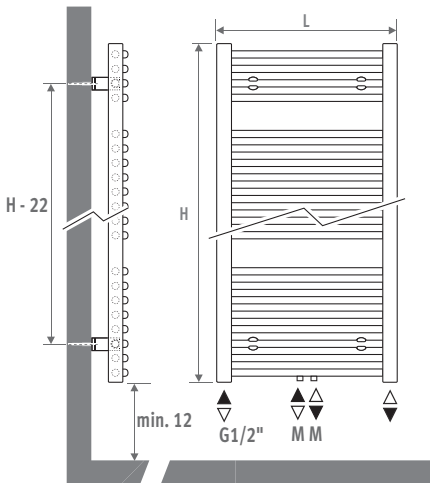

Always mount an air vent on the central heating pipework.

- electric heating element and mixed application: see "Parts & Options"

Standard connection MM

SANI BASIC & SANI BOW

BOW

L	X	Y	Z
050	25.0	5.2 > 6.4	8.6 > 9.6
060	22.0	5.4 > 6.4	9.3 > 10.3
075	18.5	9.3 > 10.3	10.5 > 11.5

CONNECTION SETS

Connection set to the wall with a Deco-Pro valve

TRV head and sleeve couplings included.

set 48

BRUSHED STAINLESS STEEL

€

CODE.PW3.PS.1...

231,20

See chapter "Connection sets and valves" for all connection options and technical information.

BASIC

code height length colour conn.
SBAW . 094 050 . XXX /MM
 fill in colour code _____

	Watts 75/65	Watts 55/45	€ st. colour	€ other
L H 094				
050	427	224	434,80	521,80
060	505	265	457,80	549,30
075	620	326	475,60	571,00
L H 132				
050	605	317	533,10	639,70
060	706	370	560,80	673,00
075	865	455	593,40	712,20
L H 170				
050	775	405	630,90	757,10
060	906	476	663,20	795,80
075	1107	583	712,00	854,50
L H 198				
050	---	---	---	---
060	1081	567	744,00	892,80
075	1317	694	805,50	966,60

BOW

code height length colour conn.
SBOW . 094 050 . 233 /MM

	Watts 75/65	Watts 55/45	€
L H 094			
050	444	237	465,20
060	528	283	490,20
075	656	351	508,60
L H 132			
050	618	329	570,30
060	732	391	599,90
075	911	488	635,30
L H 170			
050	788	419	674,90
060	938	500	709,30
075	1159	622	762,00
L H 198			
050	---	---	---
060	1122	597	796,00
075	1373	738	861,80