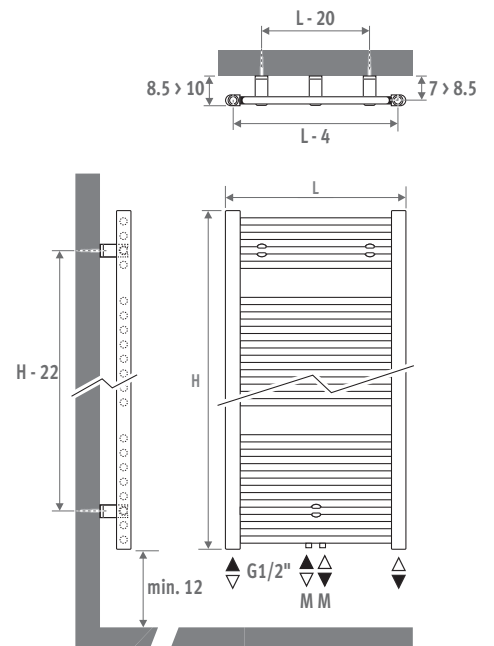

jaga

Eyecatchers

SANI BASIC & BOW

€ 2019.EX

DIMENSIONS (in cm)

BASIC

DELIVERY

- central connection MM underneath and 18/81 below
- wall fixing
- chrome-plated air vent and 3 drain plugs G1/2"

- central connection MM below or on top, flow left or right. Connection 18 or 81 is also possible.

- single point connection: see chapter "Connection set & Valves" - set 81 or 82.
- one pipe connection with code MM and connection set 41 or 42.

	Watts 75/65	Watts 55/45	€ st. colour	€ other
L H 094				
050	427	224	434,80	521,80
060	505	265	457,80	549,30
075	620	326	475,60	571,00
L H 132				
050	605	317	533,10	639,70
060	706	370	560,80	673,00
075	865	455	593,40	712,20
L H 170				
050	775	405	630,90	757,10
060	906	476	663,20	795,80
075	1107	583	712,00	854,50
L H 198				
050	---	---	---	---
060	1081	567	744,00	892,80
075	1317	694	805,50	966,60

BOW

code height length colour conn.
SBOW . 094 050 . 233 /MM

	Watts 75/65	Watts 55/45	€
L H 094			
050	444	237	465,20
060	528	283	490,20
075	656	351	508,60
L H 132			
050	618	329	570,30
060	732	391	599,90
075	911	488	635,30
L H 170			
050	788	419	674,90
060	938	500	709,30
075	1159	622	762,00
L H 198			
050	---	---	---
060	1122	597	796,00
075	1373	738	861,80