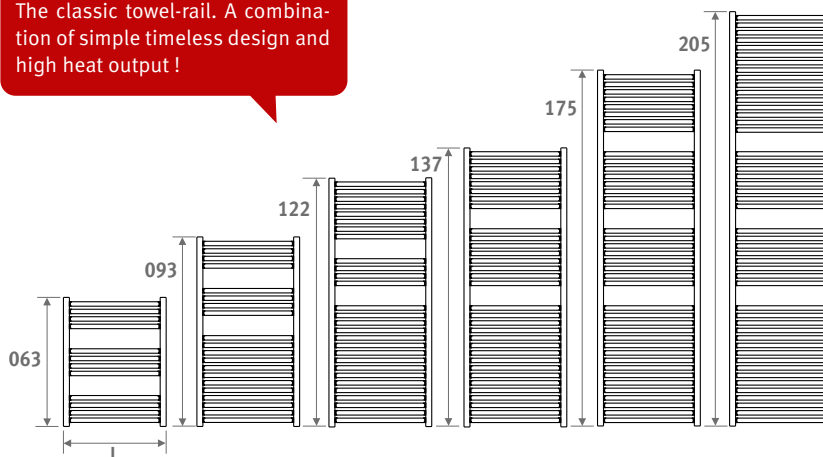

Watts	Watts	€	€
75/65	55/45	st. colour	other

L H 093

050	494	255	547,00	656,00
060	581	299	585,00	701,00

L H 122

040	546	281	604,00	724,00
050	665	341	620,00	744,00
060	784	402	647,00	776,00

L H 137

040	617	316	647,00	776,00
050	752	385	665,00	798,00
060	887	453	694,00	833,00
070	1022	522	724,00	868,00

L H 175

040	766	389	765,00	918,00
050	931	473	789,00	947,00
060	1097	558	824,00	988,00
070	1262	642	864,00	1036,00
080	1428	726	904,00	1085,00

L H 205

060	1314	665	955,00	1145,00
070	1509	764	1007,00	1209,00
080	1705	864	1060,00	1272,00

EN442 output at 20°C room temperature

For electric element see p. 382

The classic towel-rail. A combination of simple timeless design and high heat output !

EN 442 75/65 55/45

jaga
CLIMATE
DESIGNERS

Jaga International
Verbindingslaan 16
B-3590 Diepenbeek