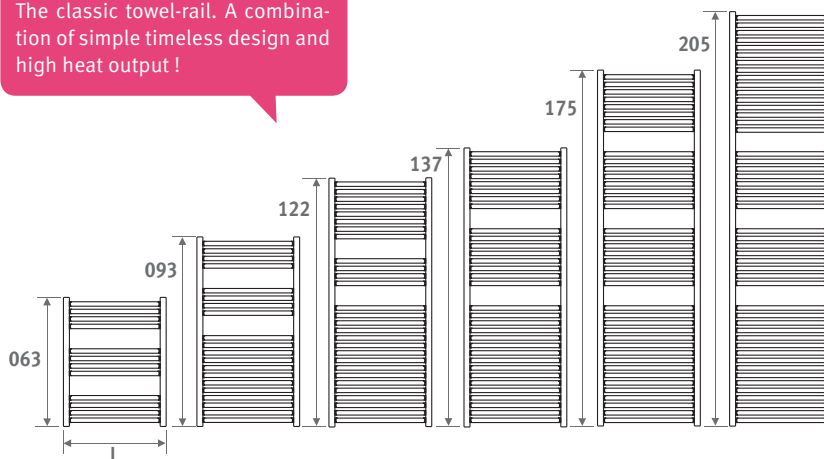

SANI RONDA

code height length colour conn.
SROW . 063 040 . XXX /MM
 fill in colour code —

Watts	Watts	€	€	€
75/65	55/45	st. colour	other	chrome

L H 063

040	268	141	441,70	530,00	---
050	322	169	448,00	537,80	---
060	376	196	466,00	559,30	---
070	429	223	491,70	590,00	---
080	483	251	510,40	612,50	---
100	590	305	546,90	656,30	---