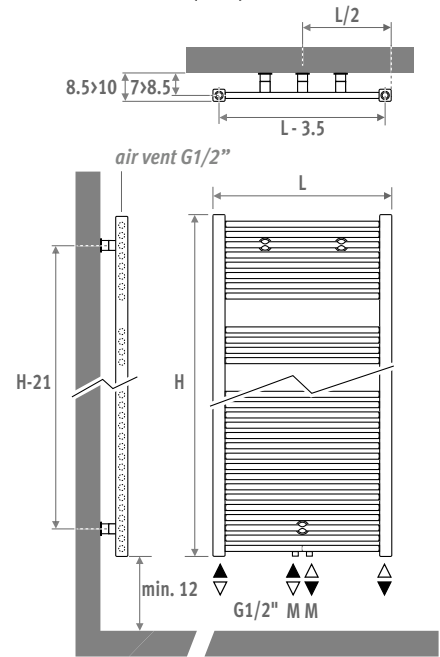

jaga

CLIMATE DESIGNERS

Heating 

SANI RONDA € 2021.EX

DIMENSIONS (in cm)

DELIVERY

- central connection MM underneath
- wall fixing
- chrome-plated air vent and 3 drain plugs G1/2"

COLOURS

CONNECTION

Code:

1° number = flow

2° number = return

Standard connection:

- central connection MM below or on top, flow left or right. Connection 18 or 81 is also possible

Other connections:

When assigning a different connection code MM will be removed (no surcharge - extended delivery time).

Watts	Watts	€	€
75/65	55/45	st. colour	other

L H 093

050	494	255	547,00	656,00
060	581	299	585,00	701,00

L H 122

040	546	281	604,00	724,00
050	665	341	620,00	744,00
060	784	402	647,00	776,00

L H 137

040	617	316	647,00	776,00
050	752	385	665,00	798,00
060	887	453	694,00	833,00
070	1022	522	724,00	868,00

L H 175

040	766	389	765,00	918,00
050	931	473	789,00	947,00
060	1097	558	824,00	988,00
070	1262	642	864,00	1036,00
080	1428	726	904,00	1085,00

L H 205

060	1314	665	955,00	1145,00
070	1509	764	1007,00	1209,00
080	1705	864	1060,00	1272,00