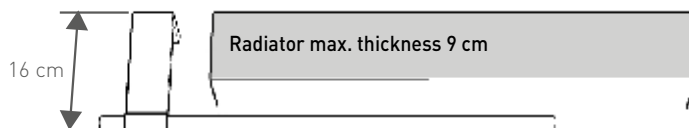

DIMENSIONS

SIZE 09

SIZE 16

SIZE 20

Always attach it using two brackets

jaga

MIX AND MATCH

USE YOUR IMAGINATION

WALNUT

L	€	ordering code
LENGTH 55:	23,00	MIKH. 002 055 00 /780
LENGTH 85:	23,00	MIKH. 002 085 00 /780

CHROME

T	€	ordering code
TYPE 09:	117,80	MIKH. 008 005 09 /009
TYPE 16:	117,80	MIKH. 008 005 16 /009
TYPE 20:	117,80	MIKH. 008 005 20 /009