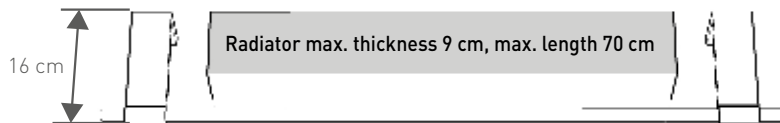

DIMENSIONS

SIZE 09

SIZE 16

SIZE 20

Always attach it using two brackets

jaga

MIX AND MATCH

USE YOUR IMAGINATION

WALNUT

L	€	ordering code
LENGTH 55:	23,00	MIKH. 002 055 00 /780
LENGTH 85:	23,00	MIKH. 002 085 00 /780

CHROME

T	€	ordering code
TYPE 09:	117,80	MIKH. 008 005 09 /009
TYPE 16:	117,80	MIKH. 008 005 16 /009
TYPE 20:	117,80	MIKH. 008 005 20 /009