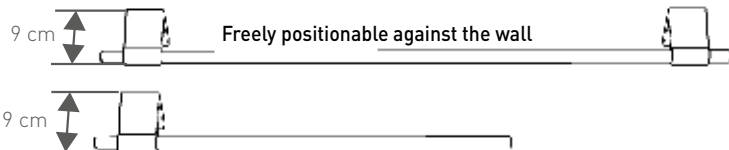

DIMENSIONS

SIZE 09

SIZE 16

SIZE 20

Always attach it using two brackets

jaga

MIX AND MATCH

USE YOUR IMAGINATION

WALNUT

L	€	ordering code
LENGTH 55:	23,00	MIKH. 002 055 00 /780
LENGTH 85:	23,00	MIKH. 002 085 00 /780

CHROME

T	€	ordering code
TYPE 09:	117,80	MIKH. 008 005 09 /009
TYPE 16:	117,80	MIKH. 008 005 16 /009
TYPE 20:	117,80	MIKH. 008 005 20 /009