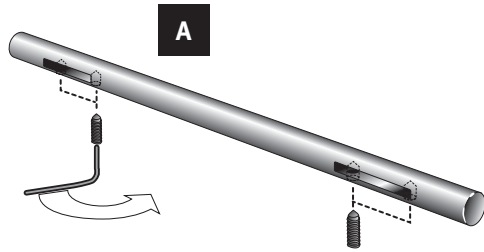

Montagehandleiding handdoekhouder
Instructions de montage porte-serviettes
Montagehinweis Handtuchhalter
Mounting instructions towel rail

Onderdelen
Pièces
Teile
Parts

Code	L
5501.001	56
5501.002	66

1

3

4

5