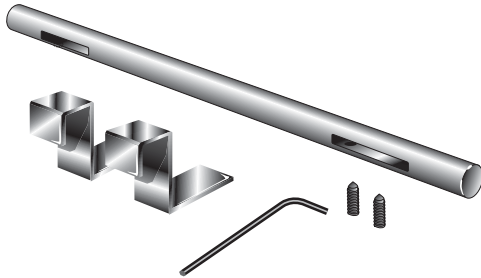

Montagehandleiding handdoekhouder
Instructions de montage porte-serviettes
Montagehinweis Handtuchhalter
Mounting instructions towel rail

Onderdelen
Pièces
Teile
Parts

Code	L
5501.001	56
5501.002	66

1

3

4

5