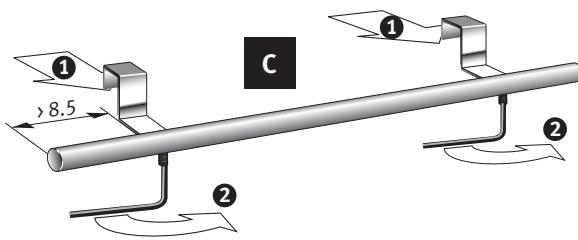

Montagehandleiding handdoekhouder
Instructions de montage porte-serviettes
Montagehinweis Handtuchhalter
Mounting instructions towel rail

Onderdelen
Pièces
Teile
Parts

Code	L
5501.001	56
5501.002	66

1

3

4

5