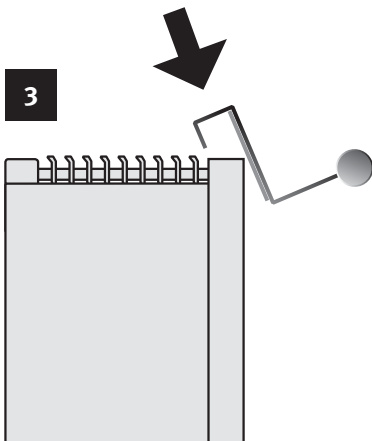

Montagehandleiding handdoekhouder
Instructions de montage porte-serviettes
Montagehinweis Handtuchhalter
Mounting instructions towel rail

Onderdelen
Pièces
Teile
Parts

Code	L
5501.001	56
5501.002	66

1

3

4

5