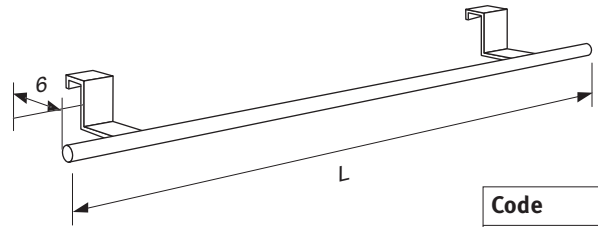

Montagehandleiding handdoekhouder
Instructions de montage porte-serviettes
Montagehinweis Handtuchhalter
Mounting instructions towel rail

Onderdelen
Pièces
Teile
Parts

Code	L
5501.001	56
5501.002	66

1

3

4

5