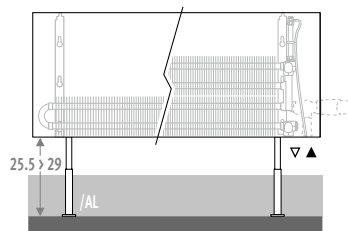

ex.: LINF. 020 050 10.XXX/AL/XXX

Surcharge	Length casing	grey	colour	€
	050 > 110	2 feet 8,20		30,00
	120 > 220	3 feet 12,40		44,00
	240 > 380	4 feet 15,50		59,00