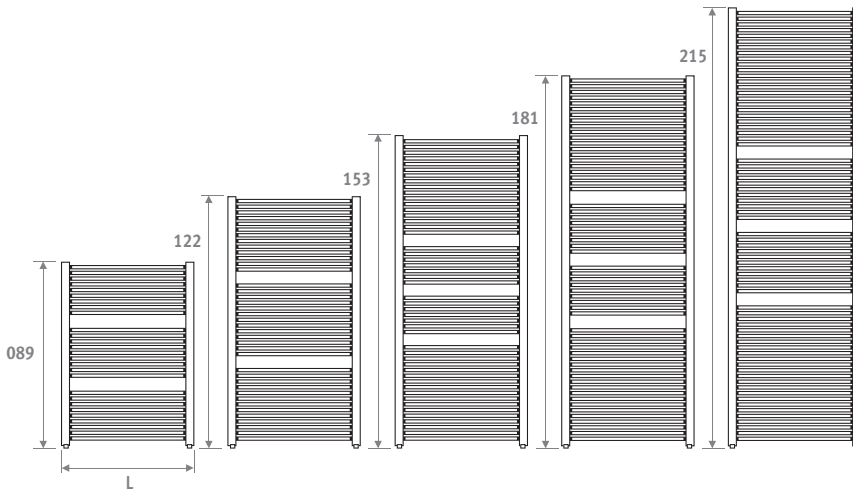

CONNECTION SETS

Connection set to the wall Jaga Danfoss double angled

TRV head and sleeve couplings included.

set 88	To the wall	€
	CODE.DHR.CD.1...	177,40

fill in sleeve coupling code

Precision metal tube 15/1	115
Precision metal tube 16/1	116
Precision metal tube 18/1	118
RPE/ALU tube 16/2	316
RPE/ALU tube 18/2	318

Other connection sets and sleeve couplings

See chapter "Connection sets and valves" for all connection options and technical information.

Also available without gaps for towels, see www.jaga.com

ACCOLADE SANI

code height length colour conn.
ACSW . 089 050 . XXX /18
fill in colour code —

	Watts 75/65	Watts 55/45	€ st. colour	€ other
L H 089				
050	502	260	585,20	702,20
065	629	325	688,70	826,30
080	756	391	718,30	862,10
095	883	457	757,70	909,30
L H 122				
050	688	355	744,50	893,40
065	882	457	793,30	951,90
080	1075	559	843,10	1011,70
095	1269	661	892,30	1070,70
L H 153				
050	827	425	834,30	1001,10
065	1065	552	888,80	1066,60
080	1303	680	944,70	1133,60
095	1542	808	999,20	1199,10
L H 181				
050	982	503	917,10	1100,40
065	1263	656	980,30	1176,20
080	1545	809	1049,70	1259,60
095	1826	962	1119,60	1343,40
L H 215				
050	1171	598	1063,60	1276,20
065	1494	777	1157,60	1389,10
080	1818	957	1250,90	1501,00
095	2141	1136	1344,50	1613,40

EN442 output at 20°C room temperature