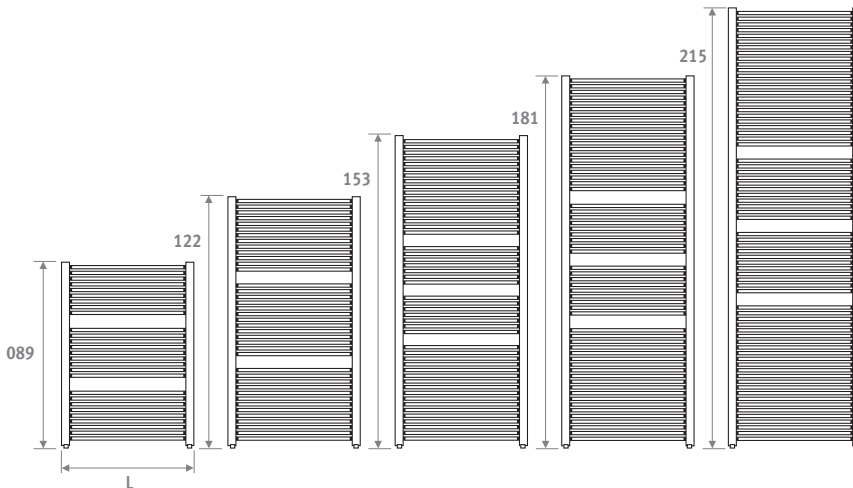

Also available without gaps for towels, see www.jaga.com

ACCOLADE SANI

code	height	length	colour	conn.
ACSW . 089	050	. XXX	/18	
fill in colour code —				

	Watts	Watts	€	€
	75/65	55/45	st. colour	other

L	H 089			
050	502	260	585,20	702,20
065	629	325	688,70	826,30
080	756	391	718,30	862,10
095	883	457	757,70	909,30

L	H 122			
050	688	355	744,50	893,40
065	882	457	793,30	951,90
080	1075	559	843,10	1011,70
095	1269	661	892,30	1070,70

L	H 153			
050	827	425	834,30	1001,10
065	1065	552	888,80	1066,60
080	1303	680	944,70	1133,60
095	1542	808	999,20	1199,10

L	H 181			
050	982	503	917,10	1100,40
065	1263	656	980,30	1176,20
080	1545	809	1049,70	1259,60
095	1826	962	1119,60	1343,40

L	H 215			
050	1171	598	1063,60	1276,20
065	1494	777	1157,60	1389,10
080	1818	957	1250,90	1501,00
095	2141	1136	1344,50	1613,40

EN442 output at 20°C room temperature