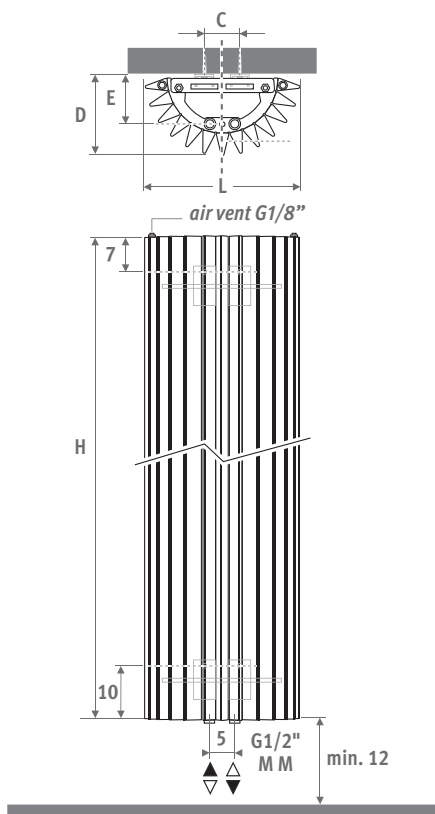

## DIMENSIONS (in cm)

L	C	D	E
27.8	7.4	14.2	7.7
31.3	10.8	15.7	9.6
34.8	14.4	17.7	11.5

## CIRCO WALL

code	height	length	colour	conn.
CIRW .	180	027 .	XXX /MM	
<i>fill in colour code</i>				

L	H 180	Watts	Watts	€	€
		75/65	55/45	st. colour	other
027		801	385	528,40	634,10
031		946	454	609,20	731,10
034		1092	524	690,20	828,40
L	H 192				
027		854	414	548,90	658,80
031		1009	489	633,40	760,10
034		1164	564	718,10	861,70
L	H 200				
027		887	433	561,30	673,40
031		1048	511	648,20	777,90
034		1209	590	735,00	881,90
L	H 220				
027		961	476	593,40	712,20
031		1136	563	686,20	823,50
034		1311	649	778,50	934,20
L	H 240				
027		1024	515	625,50	750,60
031		1210	609	724,30	868,90
034		1397	703	823,60	988,20