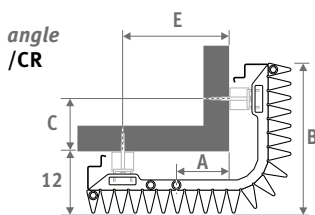

IGUANA ANGULA PLUS

DIMENSIONS (en cm)

ANGULA PLUS / CR