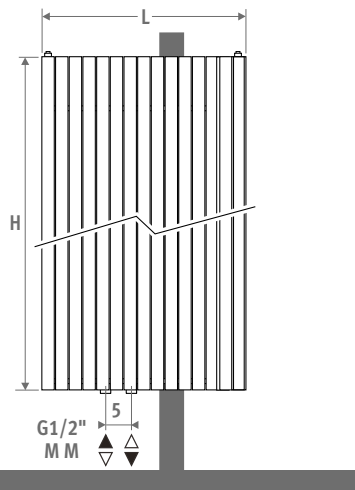

LIVRAISON

- raccordement central MM en bas
- kit de fixation mural
- 2 purgeurs chromés G 1/8"
- 2 panneaux latéraux

COULEURS

Peinture écologique avec revêtement en poudre anti-rayure et haute résistance UV.

Couleurs standards:

- blanc circulation RAL 9016 (333), mat satiné
- gris sablé (001), métallique fine texture

Autres couleurs: voir carte de couleurs.

RACCORDEMENT

Raccordement vers le haut:

remplacer code MM par 45 ou 54 (1er chiffre est le départ).

Pas de tube injecteur nécessaire. Prévoir un purgeur sur la tuyauterie.

Raccordement monotube:

kits de raccordement 41, 42, 48 ou 49.

Raccorder au max. 2 radiateurs sur une boucle.

KITS DE RACCORDEMENT

Afin de garantir les émissions calorifiques des modèles Iguana et de réduire les pertes de charge, Jaga conseille l'emploi des diamètres de tuyau 15/1 ou plus.