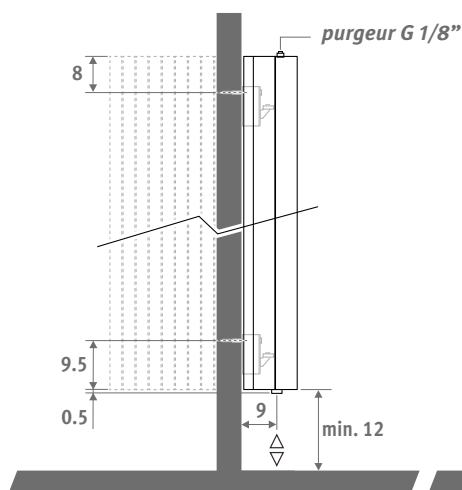

Top 10
Design
Award
Winner
2000

ISH 1999
DESIGN PLUS
BEST DESIGN 2000

IGUANA ANGULA blanc circulation 333

IGUANA ANGULA PLUS

IGUANA ANGULA PLUS

DIMENSIONS (en cm)

ANGULA PLUS / CR

ANGULA PLUS / CL

L	A	B	C	E
40.0	10.5	29.0	10.0	21.0
45.5	13.0	34.5	15.5	26.5
51.0	16.0	40.0	21.0	32.0

LIVRAISON

- raccordement central MM en bas
- kit de fixation mural
- 2 purgeurs chromés G 1/8"
- 2 panneaux latéraux

COULEURS

IGUANA ANGULA PLUS

code hauteur longueur couleur rac. angle
ANPW . 180 040 . XXX /MM /XX
remplir code de couleur —┘
CL ou CR ┘

	Watts 75/65	Watts 55/45	€ couleur st.	€ autre
--	----------------	----------------	------------------	------------