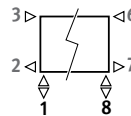

RACCORDEMENT

Code:

1° chiffre = départ

2° chiffre = retour

Raccordement standard:
code 18, réversible 18 ou 81.

Autres raccords:

(pas de supplément de prix):

- raccordement latéral
raccordement d'un seul côté: code 32 ou 67 au lieu de 18
raccordement diagonal: code 37 ou 62 au lieu de 18
- raccordement monopoint: changer le code 18 en 11 (raccordement à gauche) ou 88 (à droite). Toujours utiliser un tube injecteur vertical d'une longueur minimale de 100 mm (ø 10 à 12 mm), avec une réduction.