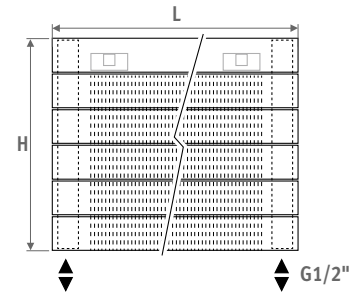

PANEL PLUS HORIZONTAL

DIMENSIONS (en cm)

- raccordement standard
- variante

Version verticale: voir p. 112.
Version sur pieds: voir p. 156.

LIVRAISON

- raccordement 18 en bas
- kit de fixation mural
- purgeur et bouchon chromé 1/2"
- grille prémontée
- le type 11 est équipé de fixations murales standard et allongés

COULEURS

Peinture écologique avec revêtement en poudre anti-rayure et haute résistance UV.

Couleurs standards:

- blanc circulation RAL 9016 (333), mat satiné
- gris sablé (001), métallique fine texture

Autres couleurs: voir carte de couleurs.

RACCORDEMENT

Code:

1° chiffre = départ

2° chiffre = retour

Raccordement standard:
code 18, réversible 18 ou 81.

Autres raccords:

(pas de supplément de prix):

- raccordement latéral
  raccordement d'un seul côté: code 32 ou 67 au lieu de 18
  raccordement diagonal: code 37 ou 62 au lieu de 18
- raccordement monopoint: changer le code 18 en 11 (raccordement à gauche) ou 88 (à droite). Toujours utiliser un tube injecteur vertical d'une longueur minimale de 100 mm (ø 10 à 12 mm), avec une réduction.