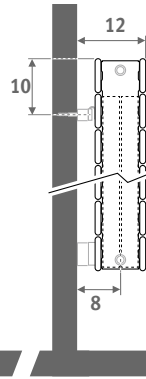

Version verticale: voir p. 112.
Version sur pieds: voir p. 156.

PANEL PLUS HORIZONTAL gris sablé 001

PANEL PLUS HORIZONTAL

PANEL PLUS HORIZONTAL

DIMENSIONS (en cm)

- raccordement standard
- variante

Version verticale: voir p. 112.
Version sur pieds: voir p. 156.

Type 11
fixations
standard

Type 11
fixations
rallongées

Type 22

LIVRAISON

- raccordement 18 en bas
- kit de fixation mural
- purgeur et bouchon chromé 1/2"
- grille prémontée
- le type 11 est équipé de fixations murales standard et allongés

RACCORDEMENT

Code:

1° chiffre = départ

2° chiffre = retour

Raccordement standard:
code 18, réversible 18 ou 81.

Autres raccords:

(pas de supplément de prix):

- raccordement latéral
raccordement d'un seul côté: code 32 ou 67 au lieu de 18
raccordement diagonal: code 37 ou 62 au lieu de 18
- raccordement monopoint: changer le code 18 en 11 (raccordement à gauche) ou 88 (à droite). Toujours utiliser un tube injecteur vertical d'une longueur minimale de 100 mm (ø 10 à 12 mm), avec une réduction.