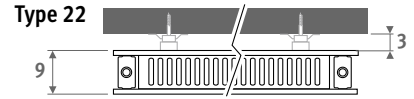

Type 22

LIVRAISON

- raccordement 18 en bas
- kit de fixation mural
- purgeur et bouchon chromé 1/2"
- grille prémontée
- le type 11 est équipé de fixations murales standard et allongés

COULEURS

Peinture écologique avec revêtement en poudre anti-rayure et haute résistance UV.

Couleurs standards:

- blanc circulation RAL 9016 (333), mat satiné
- gris sablé (001), métallique fine texture

Autres couleurs: voir carte de couleurs.

RACCORDEMENT

Code:

1° chiffre = départ

2° chiffre = retour

Raccordement standard:
code 18, réversible 18 ou 81.

Autres raccords:

(pas de supplément de prix):

- raccordement latéral
  raccordement d'un seul côté: code 32 ou 67 au lieu de 18
  raccordement diagonal: code 37 ou 62 au lieu de 18
- raccordement monopoint: changer le code 18 en 11 (raccordement à gauche) ou 88 (à droite). Toujours utiliser un tube injecteur vertical d'une longueur minimale de 100 mm (ø 10 à 12 mm), avec une réduction.