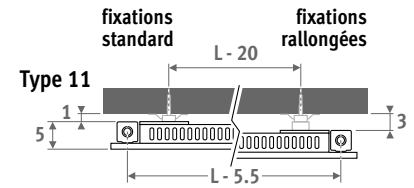

Version verticale: voir p. 112.
Version sur pieds: voir p. 156.

PANEL PLUS HORIZONTAL gris sablé 001

PANEL PLUS HORIZONTAL

PANEL PLUS HORIZONTAL

DIMENSIONS (en cm)

- raccordement standard
- variante

Version verticale: voir p. 112.
Version sur pieds: voir p. 156.

Type 11
fixations
standard

Type 11
fixations
rallongées

Type 22

LIVRAISON

- raccordement 18 en bas
- kit de fixation mural
- purgeur et bouchon chromé 1/2"
- grille prémontée
- le type 11 est équipé de fixations murales standard et allongés

RACCORDEMENT

Code:

1° chiffre = départ

2° chiffre = retour

Raccordement standard:
code 18, réversible 18 ou 81.

Autres raccords:

(pas de supplément de prix):

- raccordement latéral
raccordement d'un seul côté: code 32 ou 67 au lieu de 18
raccordement diagonal: code 37 ou 62 au lieu de 18
- raccordement monopoint: changer le code 18 en 11 (raccordement à gauche) ou 88 (à droite). Toujours utiliser un tube injecteur vertical d'une longueur minimale de 100 mm (ø 10 à 12 mm), avec une réduction.