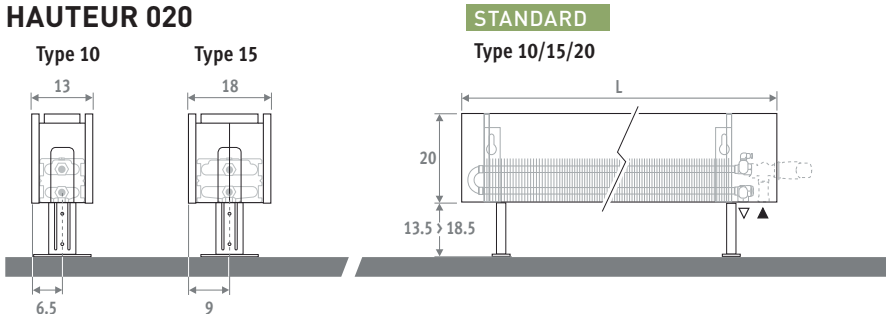

DIMENSIONS (en cm)

HAUTEUR 020

HAUTEUR 035

Également disponible en modèle mural. Voir page 30.

LIVRAISON

Radiateur facile à installer par une seule personne. Livré dans un emballage en carton pratique qui est aussi utilisable en tant que protection de chantier de l'habillage.

Livraison standard:

- échangeur de chaleur Low-H₂O avec purgeur équerre (standard) ou purgeur rallongé (twin) 1/8" et bouchon 1/2".
- raccordement en bas à gauche ou à droite
- pieds réglables standards en gris neutre.