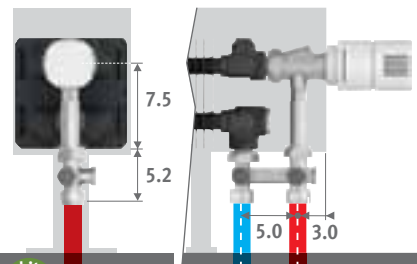

KITS DE RACCORDEMENT

Vanne en H Jaga vers le sol monotube ou bitube

Tête thermostatique et raccords bicônes Eurocone 3/4" inclus

kit 104	CODE MONOTUBE/BITUBE	€
	COLO.HBSF.JC.4...	82,10
	COLO.HBSF.JW.4...	72,70

indiquer code raccord bicône

Tube métallique de précision 14/1 **114**

Tube métallique de précision 15/1 **115**

Tube métallique de précision 16/1 **116**

Synthétique 12/1 **213**

Multicouches PER/ALU 16/2 **616**

Autres raccords:

Voir chapitre "Kits de raccordement & Vannes" pour toutes possibilités de raccordement et données techniques.