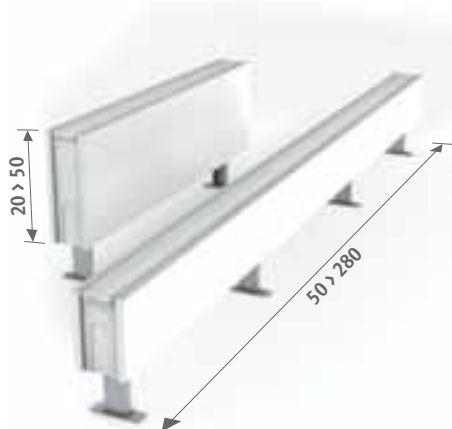

RACCORDEMENT

Raccordement standard:

par en bas à gauche ou à droite