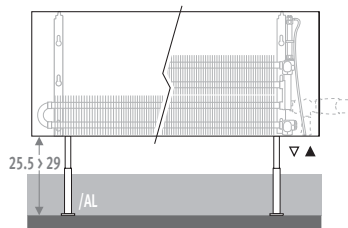

ex.: LINF. 020 050 10.XXX/AL/XXX

Sup. de prix	€	
Longueur habillage	gris	couleur
050 > 110	2 pieds	5,60 21,00
120 > 220	3 pieds	8,10 31,30
240 > 380	4 pieds	10,90 41,80

CODE DE COMMANDE

code hauteur longueur type couleur
LINF . 020 050 10 . XXX
 remplir code de couleur