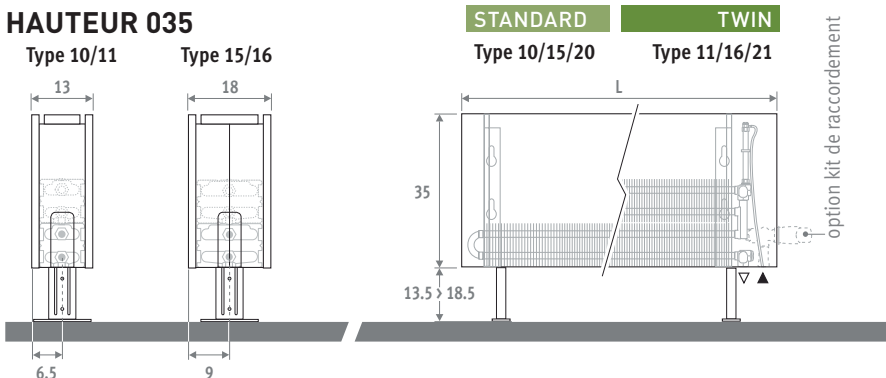

DIMENSIONS (en cm)

HAUTEUR 020

HAUTEUR 035

Également disponible en modèle mural. Voir page 30.

LIVRAISON

Radiateur facile à installer par une seule personne. Livré dans un emballage en carton pratique qui est aussi utilisable en tant que protection de chantier de l'habillage.

Livraison standard:

- échangeur de chaleur Low-H₂O avec purgeur équerre (standard) ou purgeur rallongé (twin) 1/8" et bouchon 1/2".
- raccordement en bas à gauche ou à droite
- pieds réglables standards en gris neutre.