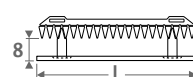

indiquer code raccord biconne

Tube métallique de précision 15/1 **115**

Tube métallique de précision 16/1 **116**

Tube métallique de précision 18/1 **118**

Synthétique 12/1 **213**

Multicouches PER/ALU 16/2 **316**

Multicouches PER/ALU 18/2 **318**

Autres raccordements:

Voir chapitre "Kits de raccordement & Vannes Eyecatchers pour toutes possibilités de raccordement et données techniques.

OPTIONS

Porte-serviettes / portemanteau en aluminium chromé