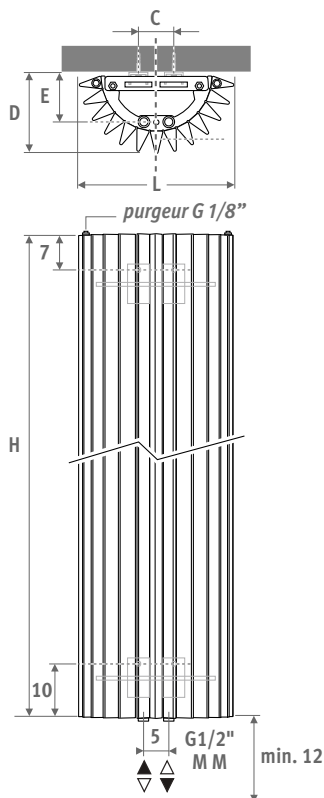

IGUANA CIRCO MURAL blanc circulation 333

IGUANA CIRCO MURAL

IGUANA CIRCO MURAL

DIMENSIONS (en cm)

L	C	D	E
27.8	7.4	14.2	7.7
31.3	10.8	15.7	9.6
34.8	14.4	17.7	11.5

LIVRAISON

- raccordement central MM en bas
- kit de fixation mural
- 2 purgeurs chromés G 1/8"

Portemanteau composé d'un porte-serviettes et de 5 crochets

CODE	L rad.	L	D	€
Porte-serviettes				
9087.013427	ø 27	43	22	245
9087.013427	ø 31	43	22	245
9087.013493	ø 34	49	25	245
Portemanteau				
9087.014427	ø 27	43	22	282
9087.014427	ø 31	43	22	282
9087.014493	ø 34	49	25	282

	Watts 75/65	Watts 55/45	€ couleur st.	€ autre
L H 180				
027	801	381	609	731
031	946	450	702	842
034	1092	520	796	954
L H 192				
027	854	410	632	758
031	1009	485	730	875
034	1164	559	827	991
L H 200				
027	887	429	647	776
031	1048	507	747	896
034	1209	585	847	1016
L H 220				
027	961	472	684	820
031	1136	558	792	948
034	1311	644	897	1076
L H 240				
027	1024	511	721	866
031	1210	604	835	1001
034	1397	697	948	1137