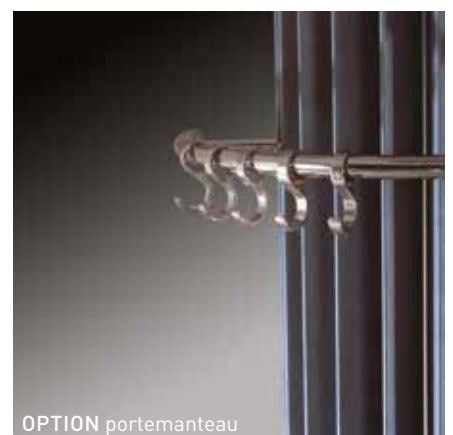

OPTION portemanteau