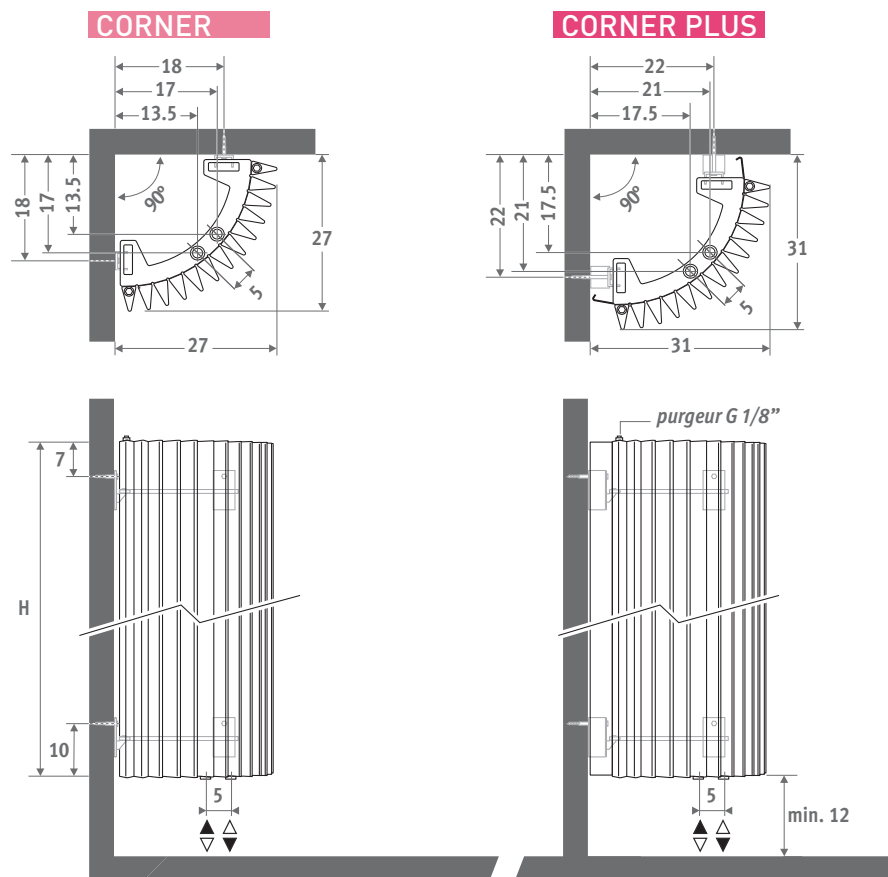

La seule chose dont a besoin l'Iguana Corner, c'est un coin perdu. Également dans des hauteurs de 125 et 150 cm, pour placement au-dessus de la baignoire.

Également disponible en version Plus pour des températures d'eau très basses.

Top 10
Design
Award
Winner
2000

ISM 1999
DESIGN PLUS
award winning brand

IGUANA CORNER blanc circulation 333,
OPTION sèche-serviettes

Eyeatchers

From design to art

IGUANA CORNER

IGUANA CORNER

DIMENSIONS (en cm)

LIVRAISON

- raccordement central MM en bas
- kit de fixation mural
- 2 purgeurs chromés G 1/8"
- Igwana Plus est doté de 2 panneaux latéraux

COULEURS

Peinture écologique avec revêtement en poudre anti-rayure et haute résistance UV.