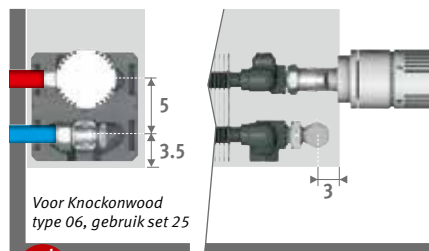

## AANSLUITSETS

**Naar de wand, volledig verborgen binnen de bekleding**

Inclusief thermostaatkop en klemkoppelingen Euroconus 3/4"

Voor Knockonwood type 06, gebruik set 25

set 225

CODE 2-PIJP

€

COLO.SW2.AW.4...